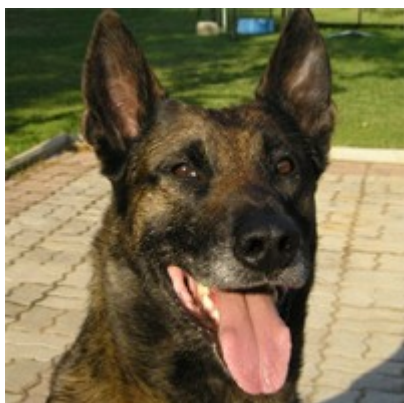

SUMO (SUMO) MAYKI

Date of birth: 23.10.1999.
Show evaluation: EXELLENT
H.D. examination: HD-A
Height: 66 cm
Weight: 40 kg
Breeding trial: YES
Working trial:: IPO 3
HR pedigree reg. no. : 10464 MN

parents	grandparents	great grandparents	g.g. grandparents	
STONED VAN DE DUVETORRE	ELGOS DU CHEMIN DES PLAINES	BASS DE LA NOAILLERIE	TRIALER ROBIN DE LA F.DU BUIS	
		VERA DE LA FONTAINE DU BUIS	TIMAGRITT DE LA NOAILLERIE	
	PITA	GAILLARD DU BOCAILLE	MANSOUR DE LA FONTAINE DU BUIS	
		N'YESKA DES DEUX POTTOIS	MORANE DE LA FONTAINE DU BUIS	
AISHA VON HAUS SELI	A-CRACK VON LOWENFELS	A-OSCAR VON LOWENFELS	ESPOIR DU BOSCAILLE	
		A-BEA VON LOWENFELS	ZORINA DU BOSCAILLE	
	A-SELI	BOY DES LOUPS MUTINS	HADDOCK DES DEUX POTTOIS	G'VITOU DES DEUX POTTOIS
			A-ERIKI DES DEUX POTTOIS	KAMAY DES DEUX POTTOIS
		BISCOTTE DE VULCAIN	VICQY DU FAUBOURG DES POSTES	A-DUCHESSE DE LANCAUMONT
			TRIALER ROBIN DE LA F.DU BUIS	T'QVENNY DES LOPUS MUTTINS
		ULTRA DU DOMAINE DU CAMELON	SARAH DE LA VIRGINIE	