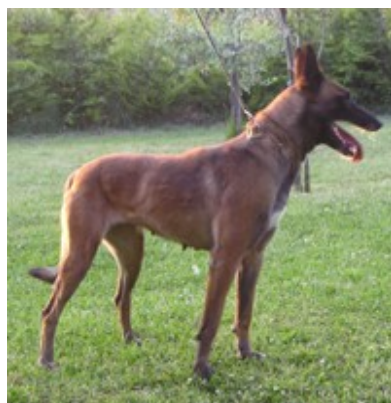

SELY (SIMBA) MAYKI

Date of birth: 23.10.1999.
Show evaluation: EXELLENT
H.D. examination: HD-A
Height: 59 cm
Weight: 24 kg
Breeding trial: YES
Working trial: /
HR pedigree reg. no. : 10468 MN

parents	grandparents	great grandparents	g.g. grandparents
STONED VAN DE DUVETORRE	ELGOS DU CHEMIN DES PLAINES	BASS DE LA NOAILLERIE	TRIALER ROBIN DE LA F.DU BUIS
		VERA DE LA FONTAINE DU BUIS	TIMAGRITT DE LA NOAILLERIE
	PITA	GAILLARD DU BOCAILLE	MANSOUR DE LA FONTAINE DU BUIS
		N'YESKA DES DEUX POTTOIS	MORANE DE LA FONTAINE DU BUIS
AISHA VON HAUS SELI	A-CRACK VON LOWENFELS	A-OSCAR VON LOWENFELS	ESPOIR DU BOSCAILLE
		A-BEA VON LOWENFELS	ZORINA DU BOSCAILLE
	A-SELI	BOY DES LOUPS MUTINS	G'VITOU DES DEUX POTTOIS
		BISCOTTE DE VULCAIN	KAMAY DES DEUX POTTOIS
			HADDOCK DES DEUX POTTOIS
			A-ERIKA DES DEUX POTTOIS
			VICQY DU FAUBOURG DES POSTES
			A-DUCHESSE DE LANCAUMONT
		TRIALER ROBIN DE LA F.DU BUIS	
		T'QVENNY DES LOPUS MUTTINS	
		ULTRA DU DOMAINE DU CAMELON	
		SARAH DE LA VIRGINIE	